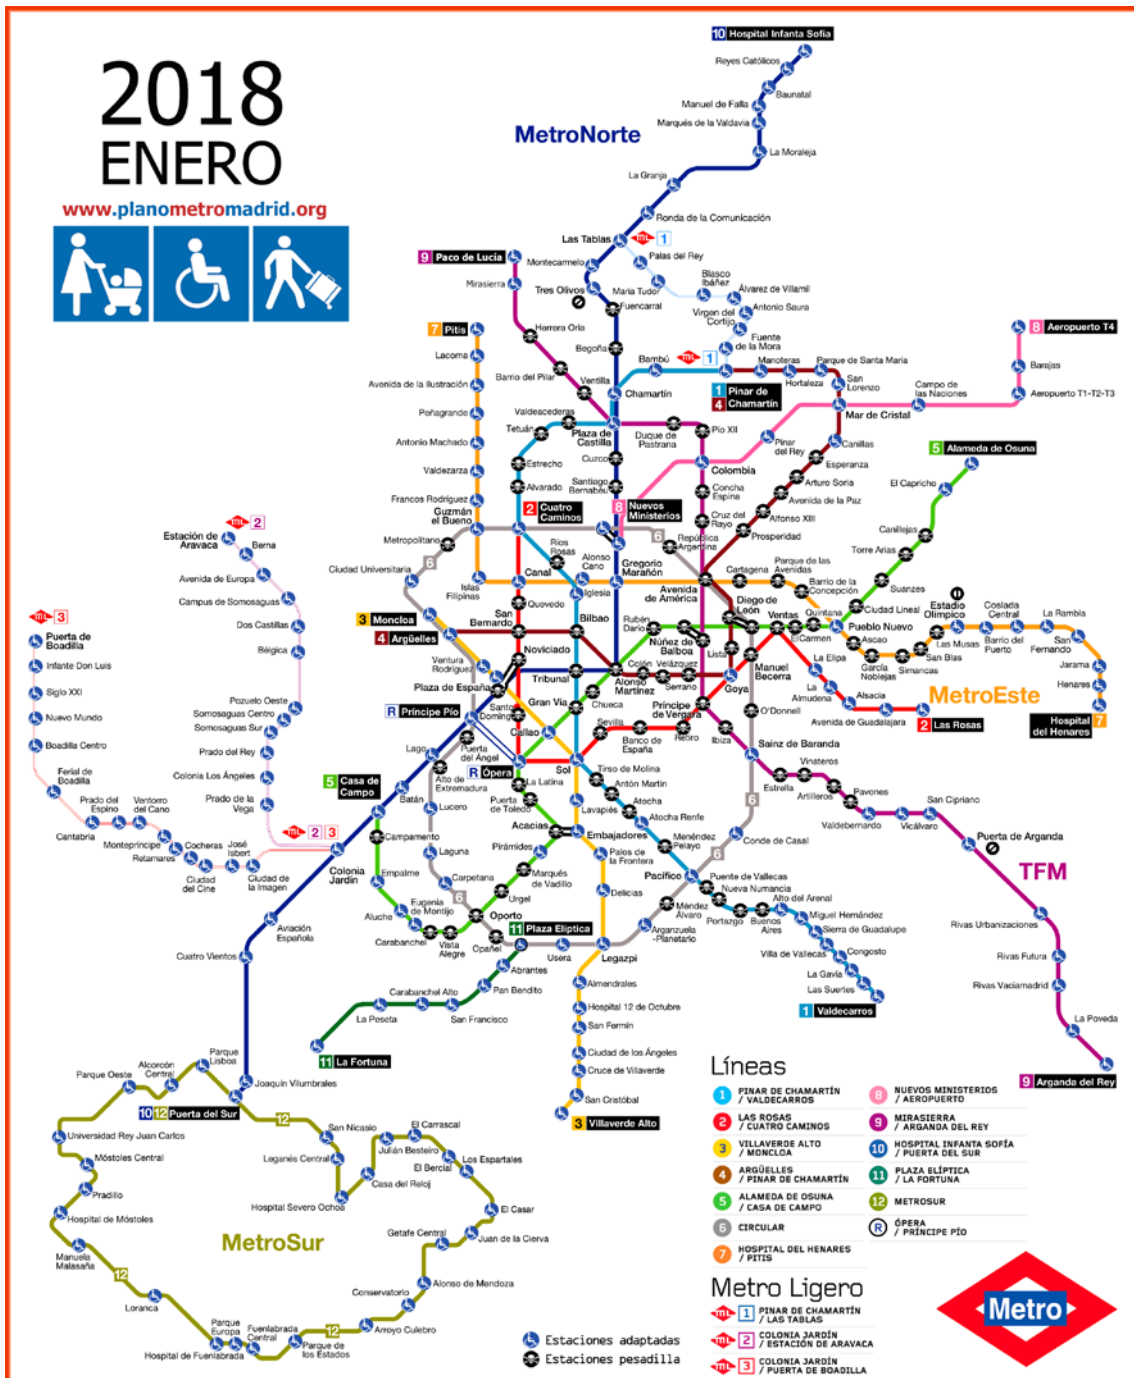

Desde Atocha – Cercanías/Ave – Línea 1 sentido Sol, hacer trasbordo a la Línea 3 (Moncloa), bajar en Moncloa.

-Autobuses: Salen desde Moncloa, al lado de la estación de metro Moncloa.

Líneas: 46, A,
En el intercambiador de la Moncloa:
Líneas: 160 y 161

-Metro/Taxi:

Desde el Aeropuerto: Línea 8 - (aeropuerto-Mar de Cristal), bajar en Nuevos Ministerios y aquí hacer trasbordo a Línea 6 Argüelles.

Desde Atocha – Cercanías/Ave – Línea 1 sentido Sol, hacer trasbordo a la Línea 3 (dirección Moncloa), bajar en Argüelles.

-Taxi:

- **Dirección: Facultad de Políticas y Derecho de la UNED, c/ Obispo Trejo, nº 2** (está al principio de la calle donde están las piscinas de la Ciudad Universitaria). Edificio amarillo. Está al lado del **Puente de los Franceses**.
- **Otra referencia: en frente al INEF-Instituto Nacional de Educación Física.**

b) Al cruzar el parque se ahorran unos minutos, pero es más sencillo bordear el parque caminando paralelo a la Carretera de la Coruña hasta desembocar en la Avda. Séneca. La bajada por esta avenida se cruza con Martín Fierro, que permite el acceso a la **Facultad de Derecho** (también en el mismo edificio de la **Facultad de Políticas y Sociología**) a través de **Obispo Trejo**.